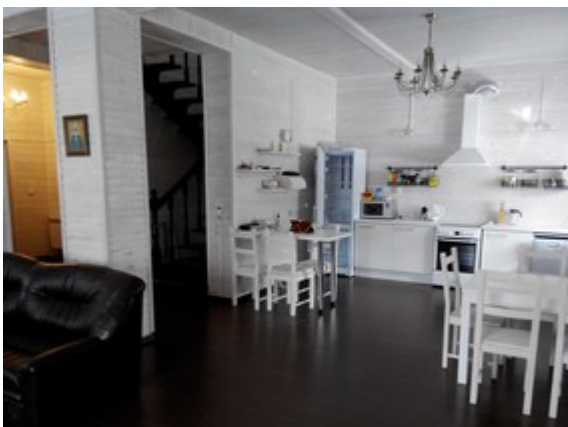

Продам прочую недвижимость

Территория: Свердловская обл,
Сысертский район,
Сысерть

Стоимость: rub 10 500 000

Объект: Дом
200 м2

Адрес: Родниковая ул, 10

Комментарий: Продается кирпичный коттедж 200 м2. Площадь участка 14 соток. Расположение: Свердловская область, Сысертский район, Сысерть, Родниковая улица. Двухэтажный дом, отделка по индивидуальному дизайн-проекту. Коммуникации: газ, канализация септик, газовый котел, скважина, электроснабжение. Отличный загородный дом в экологически чистом районе. Идеальное место для проживания и отдыха в стороне от городской суеты и шума, на свежем воздухе в окружении природы. Коттедж построен по индивидуальному проекту из кирпича. Два полноценных жилых этажа с функциональной и удачной планировкой. Сайт: <https://realty.jcat.ru/13d5a989/?utm_source=nndv&utm_medium=paidsearch>; Газ: есть; Отопление: есть; Водоснабжение: скважина; Электричество: есть; Канализация: септик; Охрана: Нет.

Контакт:

телефон: (зарегистрируйтесь и войдите, чтобы увидеть), смотреть на сайте:

<https://sysert.nndv.ru/prochee82826.aspx>

email (скрыт), отправить письмо через сайт:

<https://sysert.nndv.ru/prochee82826pismo.aspx>

Размещено: с 08.06.18 18:11:55 до 08.06.19 18:11:55

Фото:

QR код (поднесите мобильный телефон для сканирования):